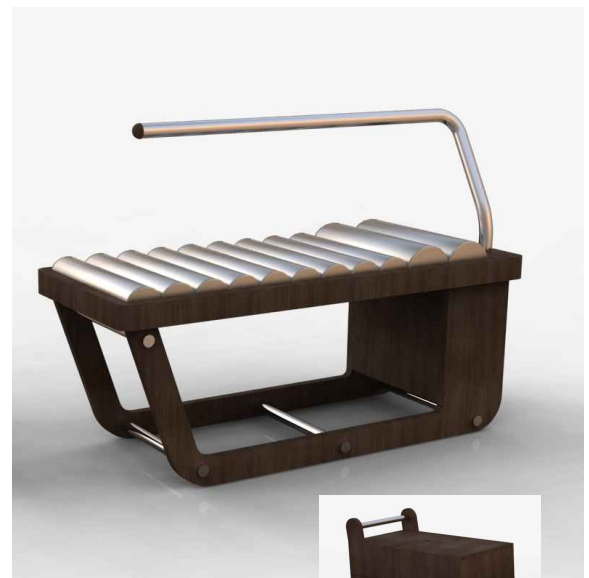

Marquesa **SPA** Designstyle

Objecto de um equilíbrio perfeito entre funcionalidade, estética e robustez, trata-se de uma peça polifuncional preparada para a aplicação das mais diversas terapias the spa e relaxamento com ou sem utilização de água. O design é exclusivo e arrojado; a construção é sólida (uma só peça) e ergonómica para total conforto do Cliente e facilitação do trabalho do terapeuta.

Complementam-na: Carro de Apoio equipado com aquecedor de pedras, pindas, óleos e fangos e compartimentos de arrumação/decoração.

Aplicações principais

- Duche vichy (massagem com chuva nebulizada)
- Duche (normal e mini-escocês)
- Envolvimentos corporais
- Peelings corporais
- Massagens com óleos

Características e Especificações Técnicas:

- Chuveiro de mão com fluxo e temperatura reguláveis
- Sistema Vichy giratório com 4 chuveiros de fluxo ajustável
- Colchão amovível e lavável para uma maior higienização
- Estrado ergonómico (ajustável a diferentes posições)
- Sistema de drenagem (escoamento água e resíduos)
- Materiais resistentes ao calor e humidade

Materiais

- Corpo em madeira com acabamento cor wengué
- Acessórios em aço

Dimensões Marquesa	Medida chão/sistema Vichy	Dimensões Carrinho apoio	
<ul style="list-style-type: none"> • comprimento - 203cm • largura -80cm • altura - 78cm 	<ul style="list-style-type: none"> • altura - 172cm 	<ul style="list-style-type: none"> • comprimento - 76cm (fechado) • largura -46cm • altura - 86,5cm 	<ul style="list-style-type: none"> • comprimento - 125cm (aberto)